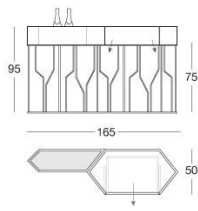

Ginza evo console

Y 761 Alessandro La Spada

A - Versione con vano a giorno porta bottiglie e cassetto in legno nelle finiture: Ebanò lucido, Radica di Noce lucida, rivestito in pelle a campionario. L'interno del vano portabottiglie è laccato lucido nei colori a campionario con il fondino in specchio bronzo o fumè. Bordo del vano in metallo nella stessa finitura della base. Fondo cassetto rivestito in pelle cat. P.3 Suede. Base in metallo, disponibile nelle seguenti finiture: oro chiaro lucido, oro Champagne opaco, oro rosa lucido, cromato lucido, cromo nero lucido, bronzo satinato opaco, bicolore oro chiaro lucido con oro rosa lucido, bicolore cromato lucido con cromo nero lucido, bicolore oro chiaro lucido con cromo nero lucido, bicolore oro chiaro lucido con bronzo satinato opaco, bicolore oro Champagne opaco con bronzo satinato opaco. Versione con 3 cassettoni in legno nelle finiture Ebanò lucido,

Radica di Noce lucida, rivestito in pelle a campionario. Fondi cassetto rivestiti in pelle cat. P.3 Suede. Base in metallo, disponibile nelle seguenti finiture: oro chiaro lucido, oro Champagne opaco, oro rosa lucido, cromato lucido, cromo nero lucido, bronzo satinato opaco, bicolore oro chiaro lucido con oro rosa lucido, bicolore cromato lucido con cromo nero lucido, bicolore oro chiaro lucido con cromo nero lucido, bicolore oro chiaro lucido con bronzo satinato opaco, bicolore oro Champagne opaco con bronzo satinato opaco.

DISEGNI TECNICI

scala 1:50

A Console bar / Bar Console / Консоль-бар

B Console con cassetti / Console with drawers / Консоль с ящиками