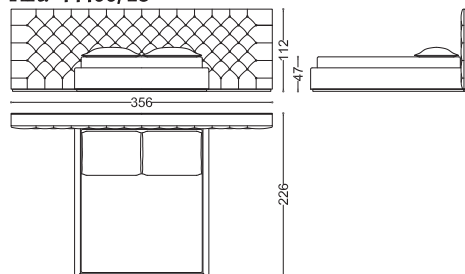

Art. 44400/18

Art. 44400/19