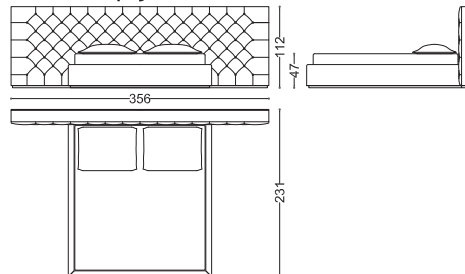

Art. 44400/20